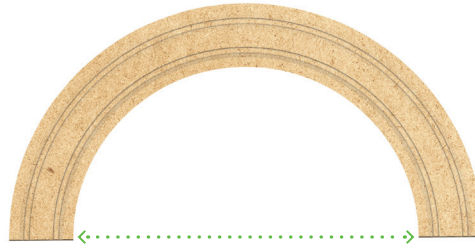

Courbes sur mesure

Moulure
ALEXANDRIA

Sur mesure pour vous

Moulure Alexandria est heureux de vous proposer son tout dernier produit. Les courbes sur mesure.

Vous êtes à la recherche d'une idée pour mettre en valeur les arches et tous les autres éléments architecturaux courbés que l'on retrouve dans votre maison ? Notre programme COURBES SUR MESURE est la solution idéale. Utilisez une seule moulure ou une sélection de plusieurs moulures pour habiller le cadrage de vos fenêtres et de vos arches courbées en un tourne main.

Prenez simplement les mesures nécessaires ou créez une matrice, choisissez le matériel désiré entre le MDF ou le bois franc, confirmez le ou les profils de moulure sélectionnés, placez votre commande et nous nous occupons du reste.

La forme de la courbe recherchée diffère de celles proposées ? Qu'à cela ne tienne. Contactez notre équipe du service à la clientèle. Il nous fera plaisir de vous aider.

DEMI-CERCLE

MESURES REQUISES:
À L'INTÉRIEUR DU CADRE (DIAMÈTRE)
AUCUN PLAN REQUIS