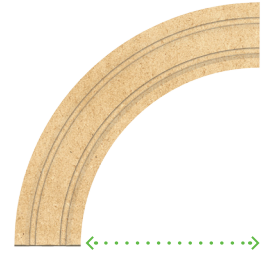

Prenez simplement les mesures nécessaires ou créez une matrice, choisissez le matériel désiré entre le MDF ou le bois franc, confirmez le ou les profils de moulure sélectionnés, placez votre commande et nous nous occupons du reste.

La forme de la courbe recherchée diffère de celles proposées ? Qu'à cela ne tienne. Contactez notre équipe du service à la clientèle. Il nous fera plaisir de vous aider.

DEMI-CERCLE

MESURES REQUISES:
À L'INTÉRIEUR DU CADRE (DIAMÈTRE)
AUCUN PLAN REQUIS

QUART DE CERCLE

MESURES REQUISES:
RAYON
AUCUN PLAN REQUIS

ARC

MESURES REQUISES:
À L'INTÉRIEUR DU CADRE ET LA HAUTEUR
AUCUN PLAN REQUIS

ELLIPSE

PLAN REQUIS

OVALE

PLAN REQUIS